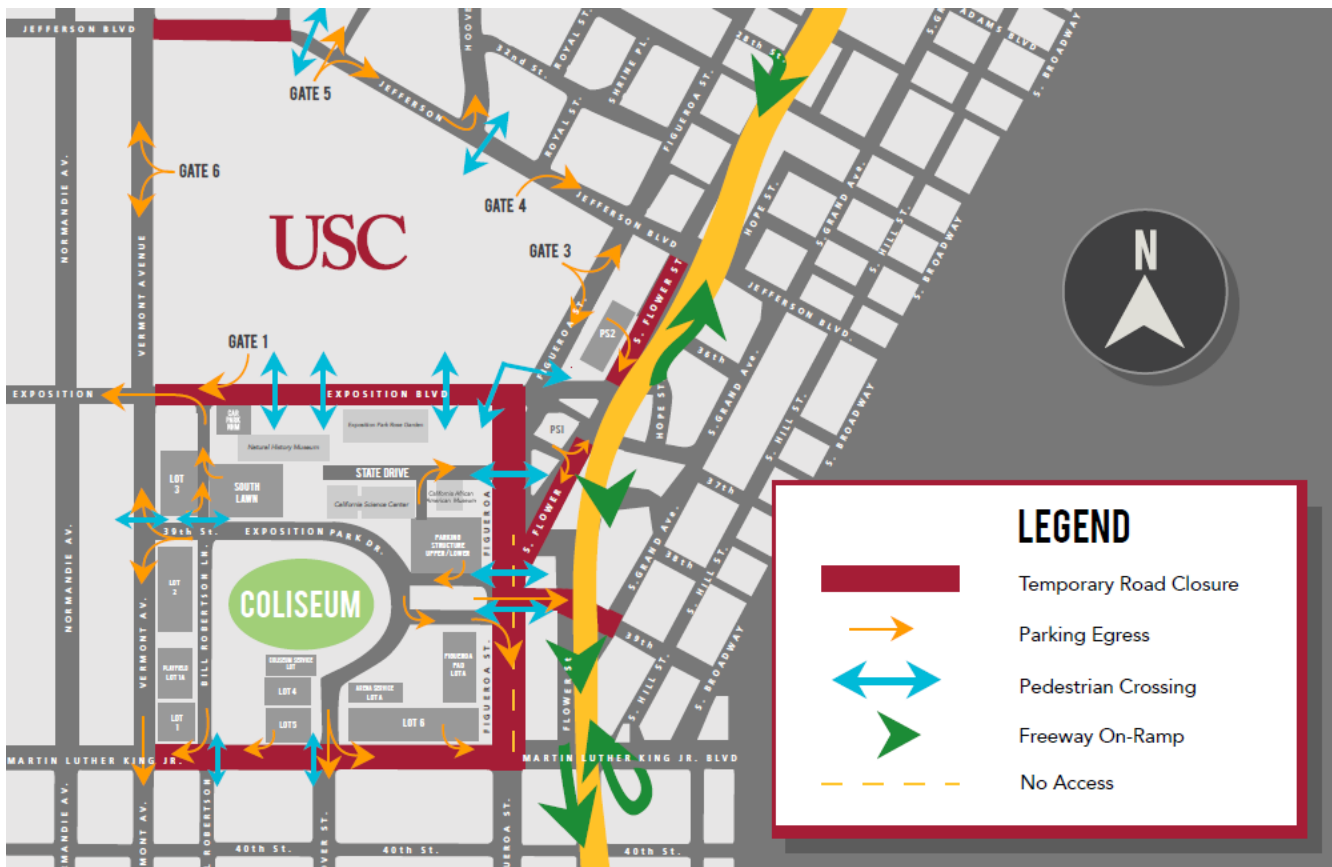

CLAUSURAS PROGRAMADAS DE CALLE

Las calles siguientes estarán **CERRADAS** a todo tráfico por **1 hora** después del fin de todos partidos locales de fútbol americano **USC** & **RAMS** 2016-2017.

Horario de partidos locales de USC

10 de septiembre (primera patada 11:00 AM)
1 de octubre (primera patada por determinar después)
8 de octubre (primera patada por determinar después)
27 de octubre (primera patada 7:30 PM)
5 de noviembre (primera patada por determinar después)
26 de noviembre (primera patada por determinar después)

Horario de partidos locales de los RAMS

6 de agosto (festival de fans 1:00 PM)
13 de agosto (primera patada 5:00 PM)
20 de agosto (primera patada 7:00 PM)
18 de septiembre (primera patada 1:05 PM)
9 de octubre (primera patada 1:25 PM)
6 de noviembre (primera patada 1:05 PM)
20 de noviembre (primera patada 1:05 PM)
11 de diciembre (primera patada 1:25 PM)
24 de diciembre (primera patada 1:25 PM)
1 de enero (primera patada 1:25 PM)

1. Exposition Blvd. (de Vermont a Figueroa)
2. Martin Luther King Jr. Blvd. (de Vermont a Figueroa)
3. Figueroa Street. (de Exposition a MLK)
4. Flower Street. (de Jefferson a Exposition & de 37th St. a Figueroa)